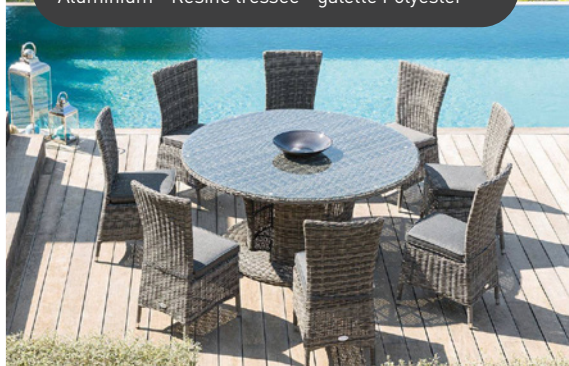

Plateau verre trempé

L. 110 x l. 110 x H. 45/69 cm

Aussi en rectangle : 499 €

L. 150 x l. 80 x H. 45/69 cm

Pouf Mooréa

149 €

L. 105 x l. 60 x H. 42 cm

Table ronde Mooréa

Ø 160 cm - 8 places - Aluminium Résine tressée - Verre Trempé

Fauteuils Mooréa 99 €

Aluminium - Résine tressée - galette Polyester

499 €

Salon d'angle 5 places

236 x 236 x H. 73 cm

+ table basse

999 €