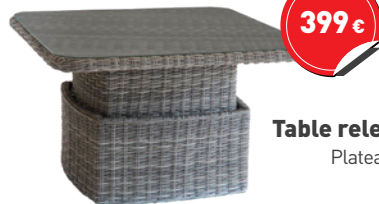

L. 188 x l. 89 x H. 73 cm

Lit de piscine - 399 €

L. 198 x l. 68 x H. 42 cm

99 €

Table basse carrée

L. 72 x l. 72 x H. 36 cm

399 €

Table relevable

Plateau verre trempé

L. 110 x l. 110 x H. 45/69 cm

Aussi en rectangle : 499 €

L. 150 x l. 80 x H. 45/69 cm

Pouf Mooréa

149 €

L. 105 x l. 60 x H. 42 cm

Table ronde Mooréa