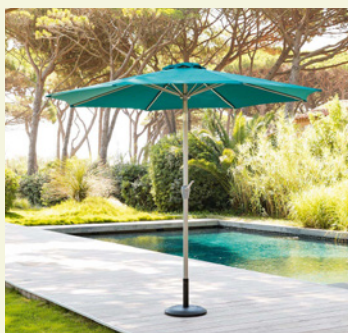

299 €

Tonnelle Thira

3 x 4 x 2,7 m - Structure acier traité époxy - Toile Polyester - 6 rideaux polyester - Colori ardoise

199 €

Parasol droit Fidji

49,99€

Parasol droit rond inclinable diam. 3 m ou 200 x 300 cm
Alu - acier traité époxy - Toile Polyester
7 coloris : émeraude - bleu canard - gris cendré - ardoise - bordeaux - sable - taupe

Parasol déporté Janeiro

75 €

Parasol déporté rond diam. 3 m
Aluminium traité époxy
Toile Polyester
6 coloris : gris - taupe - sable - bleu orage - bordeaux - bleu canard

Parasol déporté Elea

3 x 3 m - 299 €

Pied rond avec roulettes

50 kg - **89 €**

Béton et acier inoxydable
Disponible en noir
Convient pour parasol Fidji

Pied carré à roulettes pour parasol déporté
90 kg

Gris - Béton

149 €

199 €

Balancelle Cuzco - 3 places
 Acier traité époxy, Polyester, Texaline
 L. 195 x l. 123 x H. 180 cm
 Colori Graphite & Ardoise